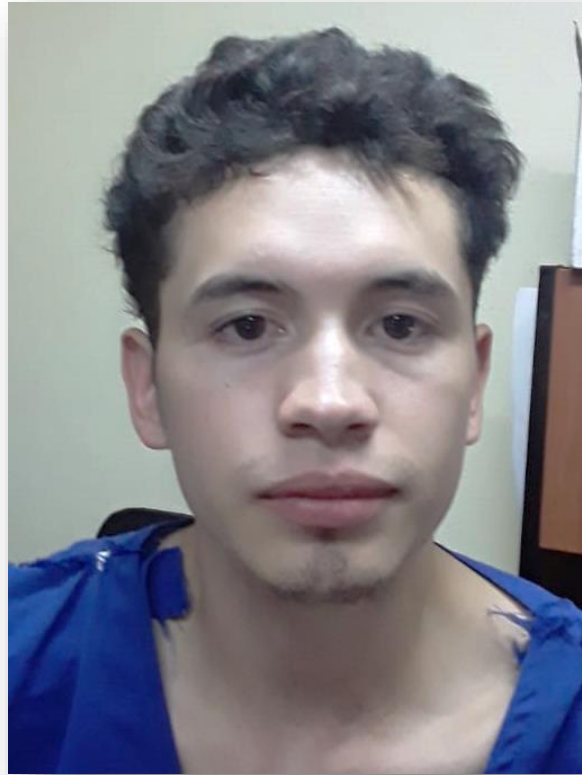

Cuerpo examinado por médico forense de Matagalpa, determinó causa de muerte: **Shock hipovolémico.**

RESULTADO DE INVESTIGACIONES POLICIALES

Como resultado de las investigaciones, Policía Nacional determinó que el día jueves 17 de diciembre de 2020, a las 5:50 de la tarde, el sujeto **César Ramiro López Rugama**, de 21 años de edad, discutió con la víctima **Nelson Isaac Medrano Palacios**, agrediéndolo con arma cortopunzante (cuchillo), provocando su muerte. Delincuente se dio a la fuga. (móvil del hecho: **Rencillas**)

Investigadores policiales ubicaron y capturaron al delincuente **César Ramiro López Rugama**, ocupándole un arma cortopunzante (Cuchillo), con manchas de sangre, utilizado para cometer el crimen.

RESULTADOS PERICIALES POLICIALES

Peritos de criminalística realizaron peritajes químico y biológico, tipo de sangre de la víctima **Nelson Isaac Medrano Palacios (q.e.p.d.)**, coincide con la sangre revelada en arma cortopunzante (cuchillo), ocupado al delincuente **César Ramiro López Rugama**.

EVIDENCIA OCUPADA AL DELINCUENTE CÉSAR RAMIRO LÓPEZ RUGAMA

Arma cortopunzante (cuchillo)

DELINCUENTE CAPTURADO POR DELITO DE HOMICIDIO

César Ramiro López Rugama

Delincuentes y evidencias remitidos a las autoridades competentes para su enjuiciamiento.